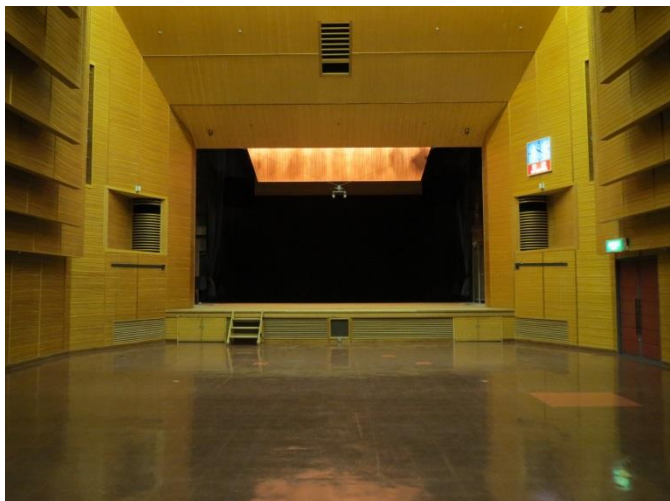

◆小ホール

※客席のセッティング(机や椅子の設置と片付け)は利用者が行って下さい

受付用カウンター

【部屋の広さ】 約192m²(客席)

【定員】 300人

【付属設備】 折りたたみテーブル
(W1500 mm × D450 mm)

60脚

椅子 300脚

受付用カウンター 2台 (小ホールホワイエ)

舞台・音響・照明設備につきましては、「利用のご案内」をご参照ください