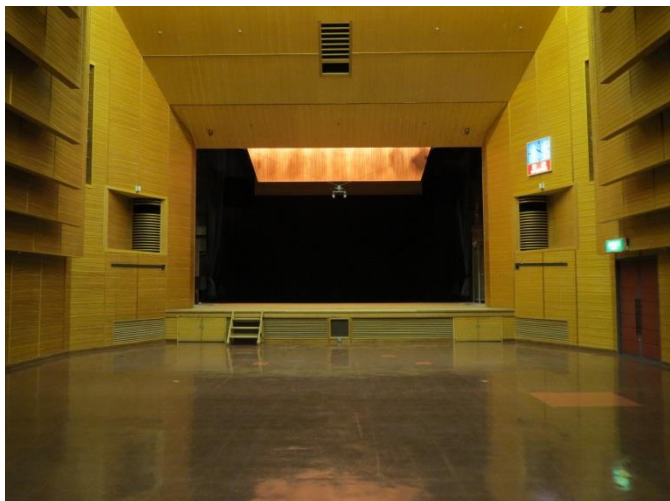

◆小ホール

※客席のセッティング(机や椅子の設置と片付け)は利用者が行って下さい

受付用カウンター

【部屋の広さ】 約192m²(客席)

【定員】 300人

【付属設備】 折りたたみテーブル
(W1500mm × D450mm)

60脚

椅子 300脚

受付用カウンター 2台 (小ホールホワイエ)

舞台・音響・照明設備につきましては、「利用のご案内」をご参照ください