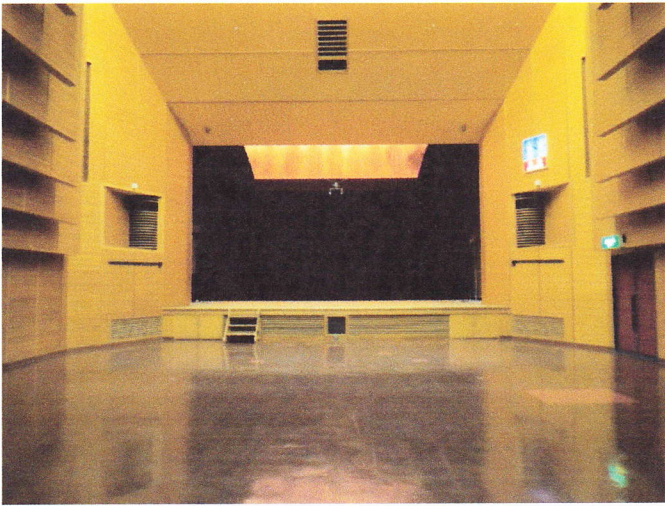

◆小ホール

※客席のセッティング(机や椅子の設置と片付け)は利用者が行って下さい

受付用カウンター

【部屋の広さ】 約192㎡(客席)

【定員】 300人

【付属設備】 折りたたみテーブル
(W1500 mm × D450 mm)

60脚

椅子 300脚

受付用カウンター 2台 (小ホールホワイエ)

舞台・音響・照明設備につきましては、「利用のご案内」をご参照ください