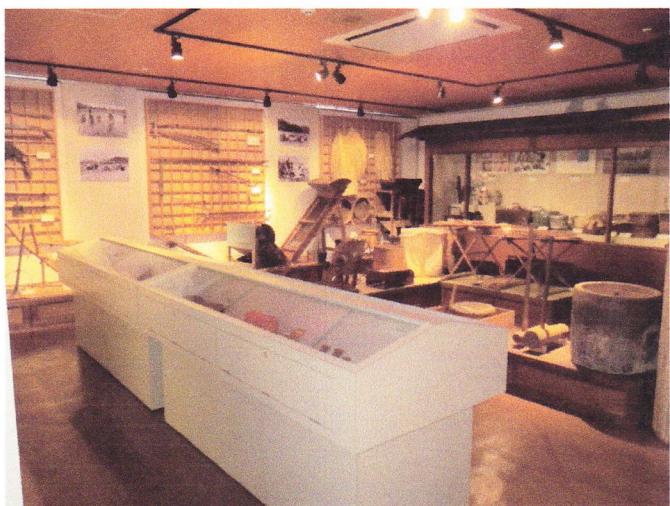

◆ふるさと民具室

昭和30年代以前の生活・生産用具を中心に290余点を展示しています。

鍵を開けますので、見学希望の方は事務所にお越しください。(開室時間 9:00~16:30 無料)

【部屋の広さ】 約70㎡