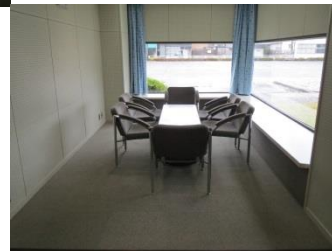

◆ラウンジ

※大ホールを利用される場合に無料でお使いいただけます

【部屋の広さ】 約23㎡

【定員】 6人

【付属設備】 センターテーブル
(W1500 mm × D550 mm)
1脚
椅子 6脚