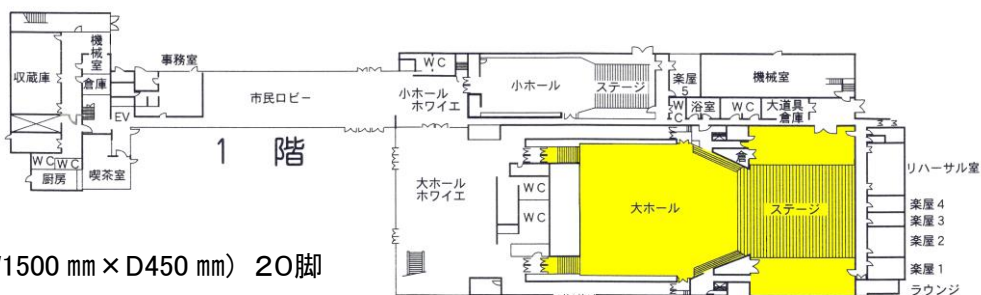

【部屋の広さ】 ワンスロープ方式

1,099席
(内車椅子8席)

【定員】 1,099人

【付属設備】 ホワイエ(ロビー)用

折りたたみテーブル(W1500mm×D450mm) 20脚

パイプ椅子 18脚

舞台・照明・音響設備につきましては、「利用のご案内」をご参照ください