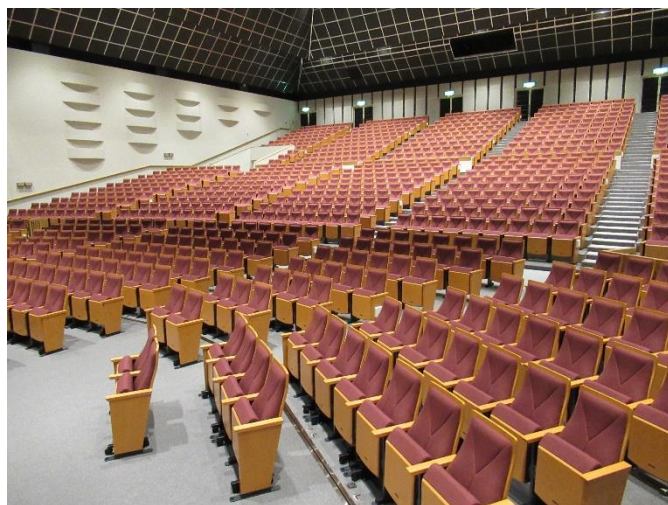

◆大ホール

ホワイエ用
折りたたみテーブル、パイプ椅子

【部屋の広さ】 ワンスロープ方式

1,099席
(内車椅子8席)

【定員】 1,099人

【付属設備】 ホワイエ(ロビー)用

折りたたみテーブル(W1500mm×D450mm) 20脚

パイプ椅子 18脚