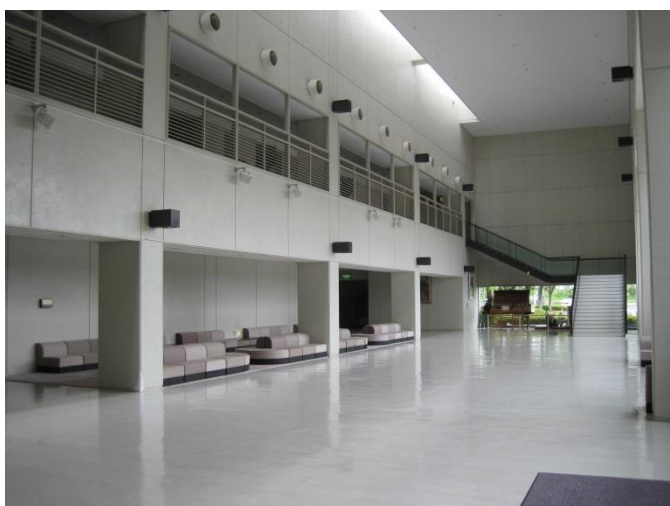

◆大ホール

ホワイエ用
折りたたみテーブル、パイプ椅子

【部屋の広さ】 ワンスロープ方式

1,099席
(内車椅子8席)

【定員】 1,099人

【付属設備】 ホワイエ(ロビー)用

折りたたみテーブル(W1500mm×D450mm) 20脚

パイプ椅子 18脚