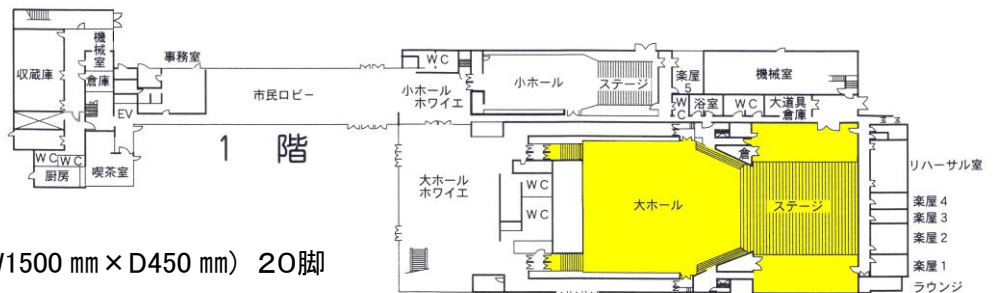

【部屋の広さ】 ワンスロープ方式

1, 200席
(内車椅子8席)

【定員】 1, 200人

【付属設備】 ホワイエ(ロビー)用

折りたたみテーブル(W1500 mm × D450 mm) 20脚

パイプ椅子 20脚

舞台・照明・音響設備につきましては、「利用のご案内」をご参照ください