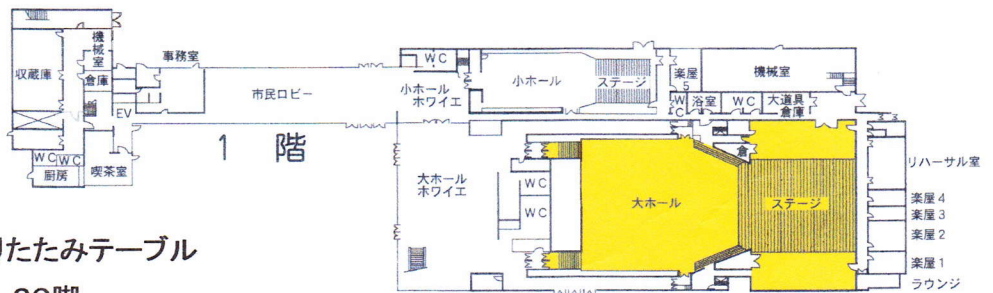

## ◆大ホール

ホワイエ用  
折りたたみテーブル、パイプ椅子

【部屋の広さ】 ワンスロープ方式  
1, 200席  
(内車椅子8席)

【定員】 1, 200人

【付属設備】 ホワイエ(ロビー)用折りたたみテーブル  
(W1500 mm×D450 mm) 20脚  
パイプ椅子 20脚

舞台・照明・音響設備につきましては、「利用のご案内」をご参照ください

※客席は飲食禁止です。飲食される場合はホワイエ(ロビー)でお願いします。