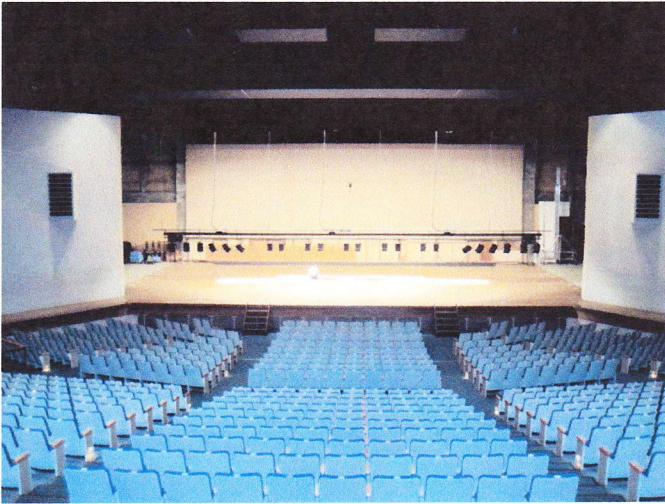

## ◆大ホール

ホワイエ用  
折りたたみテーブル、パイプ椅子

【部屋の広さ】 ワンスロープ方式  
1, 200席  
(内車椅子8席)

【定員】 1, 200人

【付属設備】 ホワイエ(ロビー)用折りたたみテーブル  
(W1500 mm×D450 mm) 20脚  
パイプ椅子 20脚

舞台・照明・音響設備につきましては、「利用のご案内」をご参照ください

※客席は飲食禁止です。飲食される場合はホワイエ(ロビー)でお願いします。