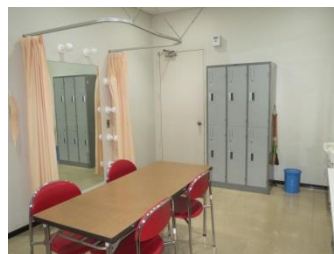

◆第4楽屋(洋室)

【部屋の広さ】 約15㎡

【定員】 5人

【付属設備】 長机
(W1500 mm × D600 mm)

1脚

椅子 4脚