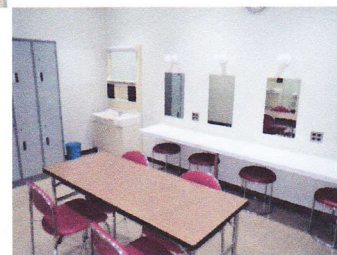

◆第4楽屋(洋室)

【部屋の広さ】 約15㎡

【定員】 5人

【付属設備】 長机
(W1500 mm × D600 mm)
1脚
椅子 4脚